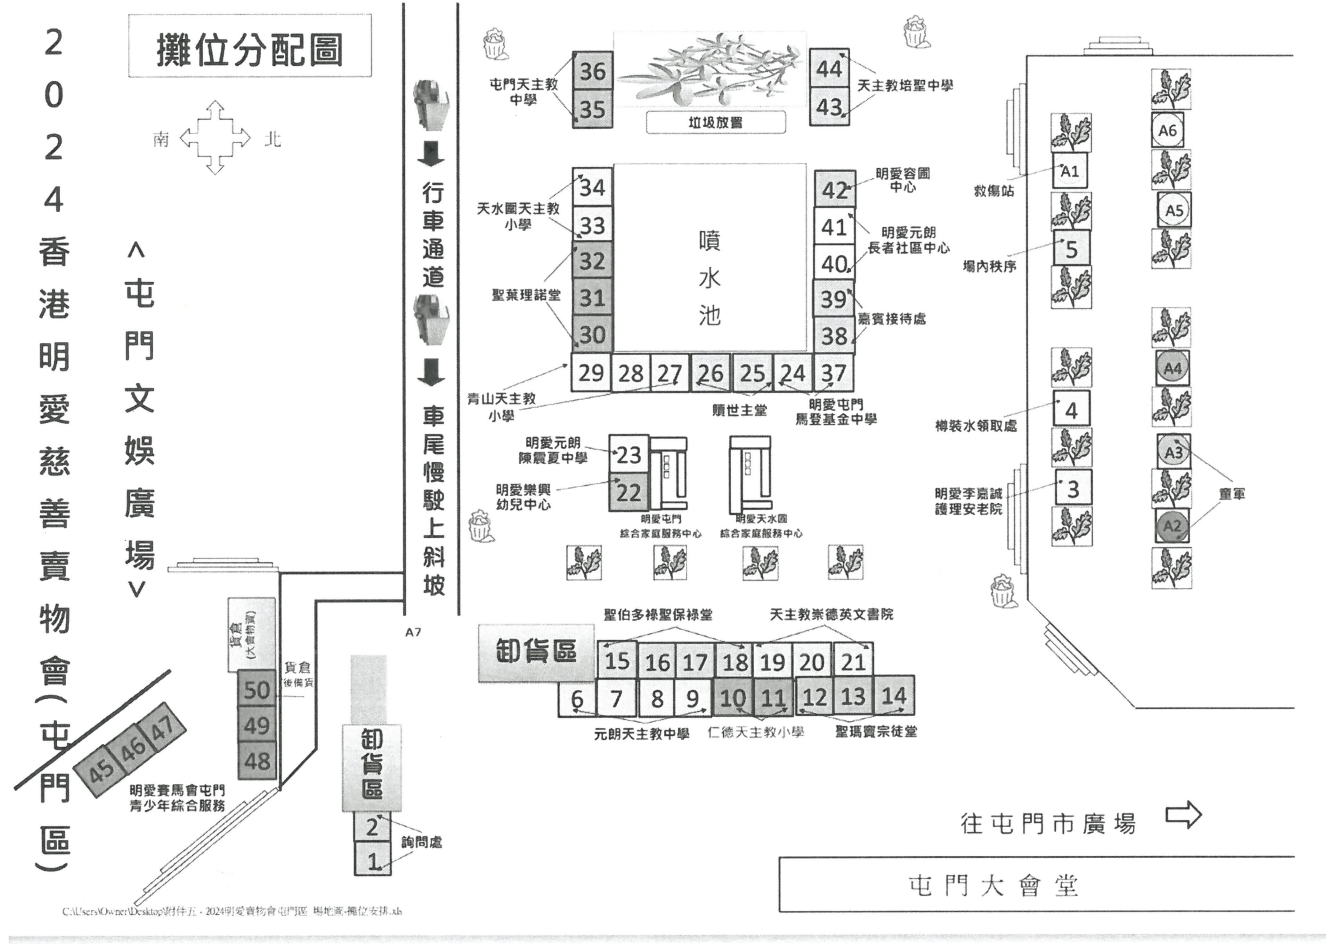

第 83a 回條 (全校適用)

(請班主任將樂意出席的回條於 8/11 或以前交莊姑娘回條收集箱)

本人為()年級 ()班 ()家長，

- 樂意出席升中同行家長講座。
- 無暇出席升中同行家長講座。

P.5-6 家長適用

升中家長工作坊 主題：「親子溝通有方法—升中同行講座」
日期: 25/11(一) 時間：下午 2:00-3:25 地點：3 樓會議室

溫馨備忘：請於工作坊開始前 5 分鐘到達活動地點

Charity Bazaars 2024 (NT WEST) (ANNEX1&2)